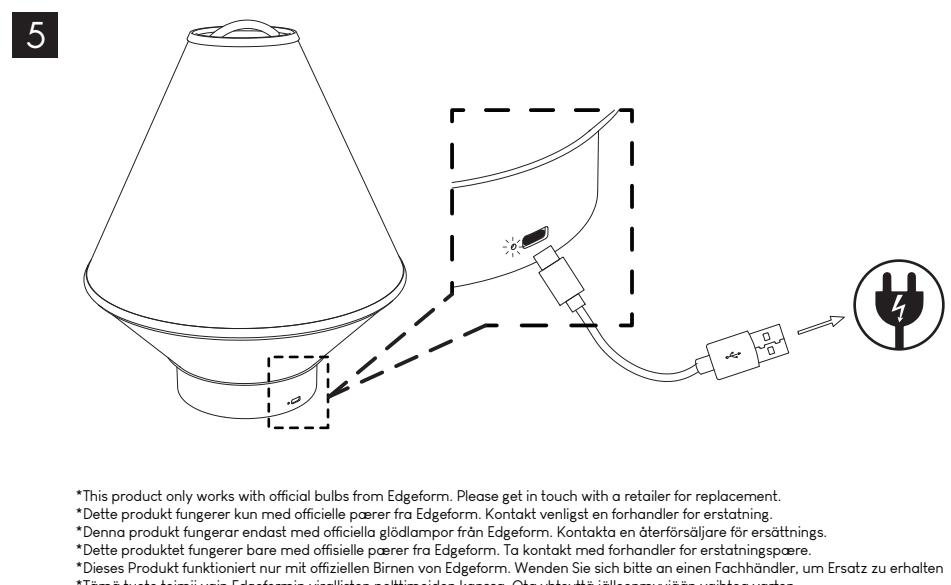

edgeform

TAFTA PORTABLE

Assembly Instructions
Monteringsvejledning
Monteringsanvisningar
Monteringsanvisning
Montageanleitung
Asennusohjeet
Instructions de montage

Warning:
Advarsel:
Varning:
Advarsel:
Warnung:
Varoitus:
Avertissement :

Usage / Application:
Anvendelse / applikation:
Användning / Applikation:
Bruk / anvendelse:
Verwendung / Anwendung:
Käyttö / sovellus:
Utilisation / Application :

*This product only works with official bulbs from Edgeform. Please get in touch with a retailer for replacement.
*Dette produkt fungerer kun med officielle pærer fra Edgeform. Kontakt venligst en forhandler for erstatning.
*Denna produkt fungerar endast med officiella glödlampor från Edgeform. Kontakta en återförsäljare för ersättnings.
*Dette produktet fungerer bare med offisielle pærer fra Edgeform. Ta kontakt med forhandler for erstatningspære.
*Dieses Produkt funktioniert nur mit offizieller Birnen von Edgeform. Wenden Sie sich bitte an einen Fachhändler, um Ersatz zu erhalten.
*Tämä tuote toimii vain Edgeformin virallisten polttimoiden kanssa. Ota yhteyttä jälleenmyyjään vaihtoa varten.
*Ce produit ne fonctionne qu'avec les ampoules officielles de Edgeform. Veuillez contacter un revendeur pour un remplacement.